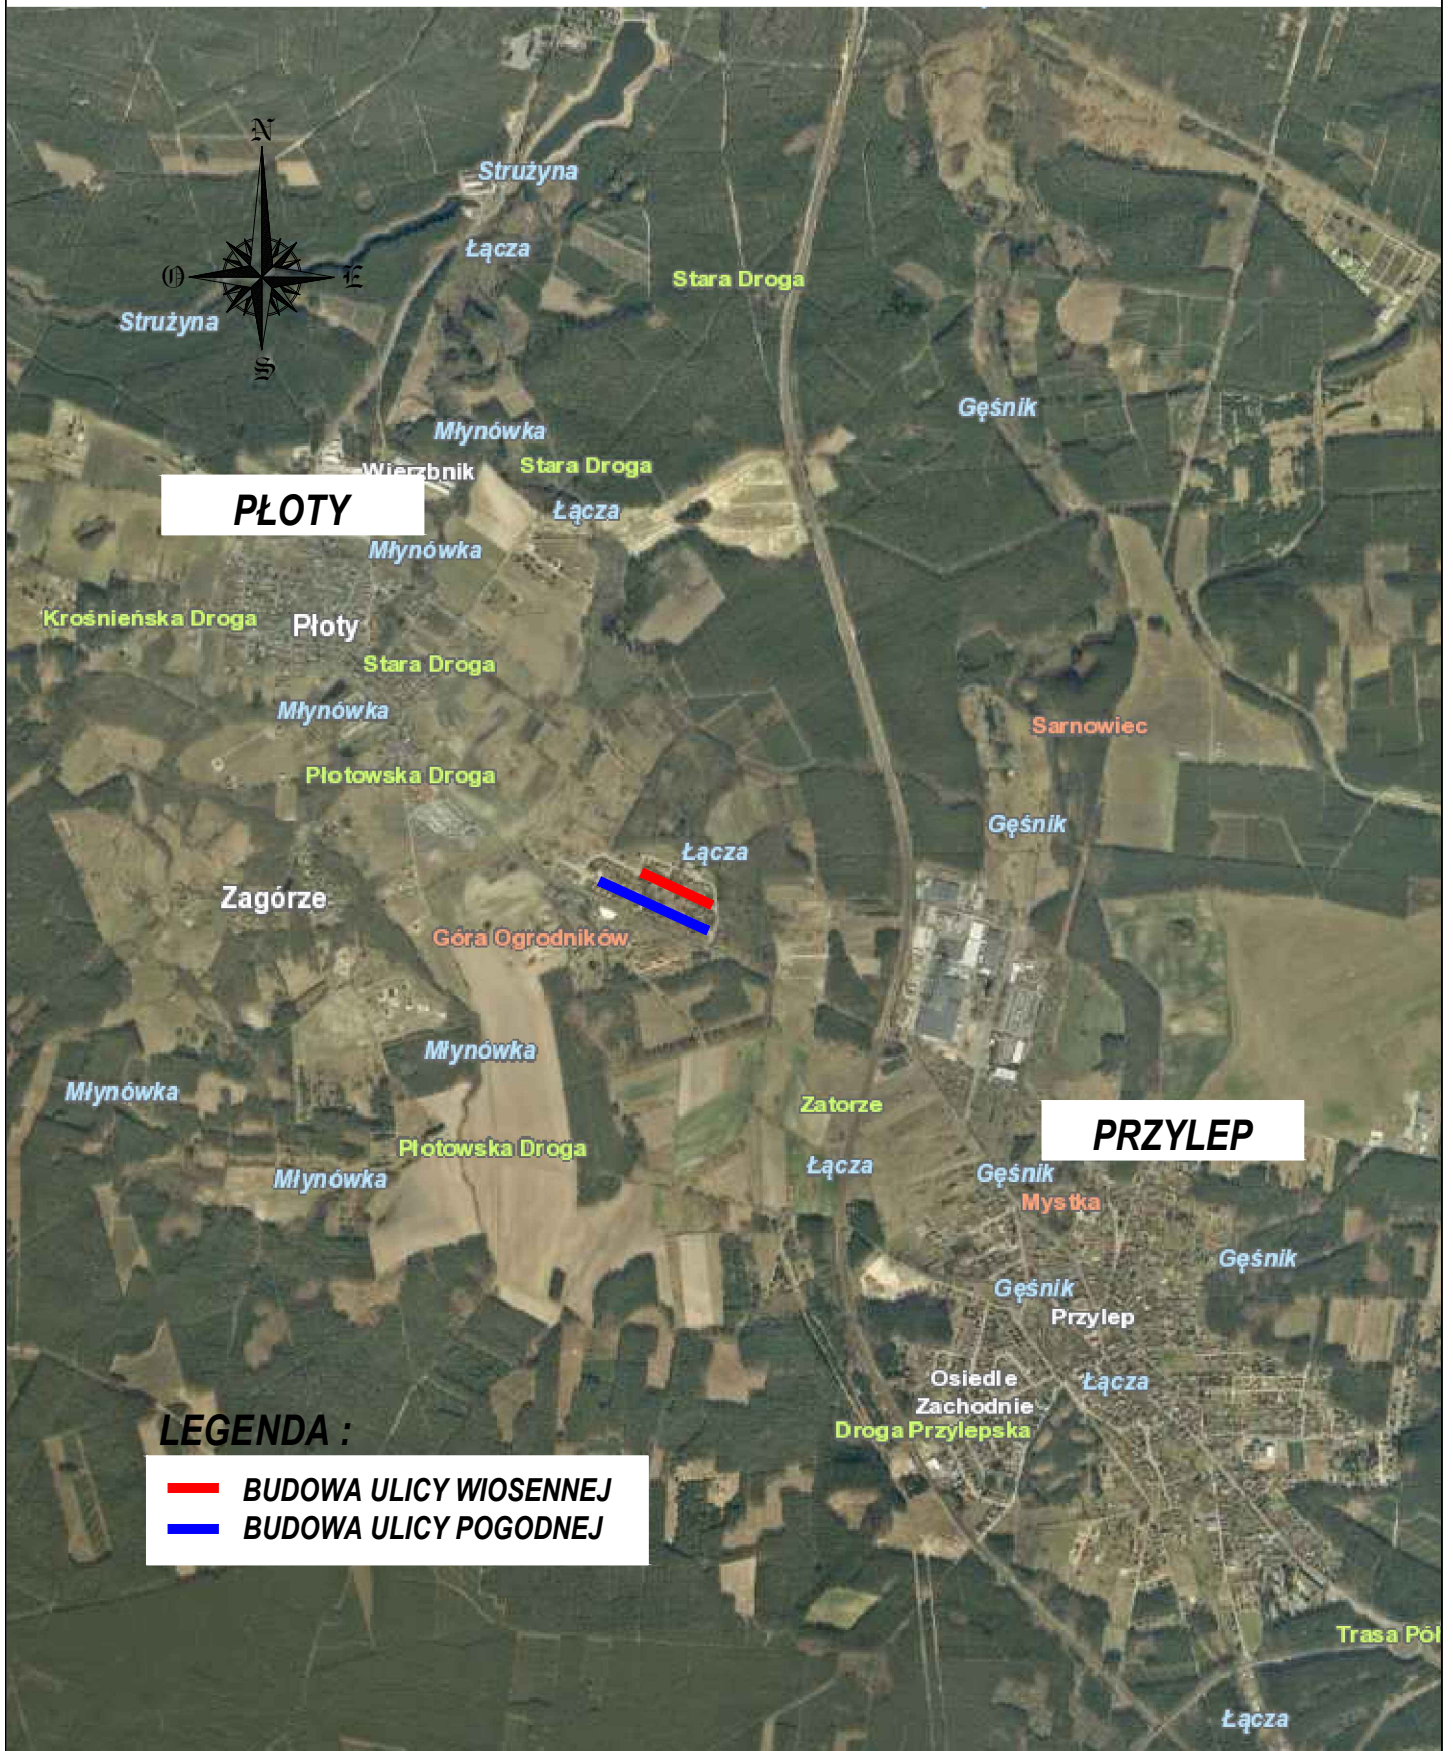

PLAN ORIENTACYJNY

SKALA 1:25000

LEGENDA :

- BUDOWA ULICY WIOSENNEJ
- BUDOWA ULICY POGODNEJ

Obiekt :

BUDOWA ULIC WIOSENNEJ I POGODNEJ W M. PŁOTY

Nr rys :

0