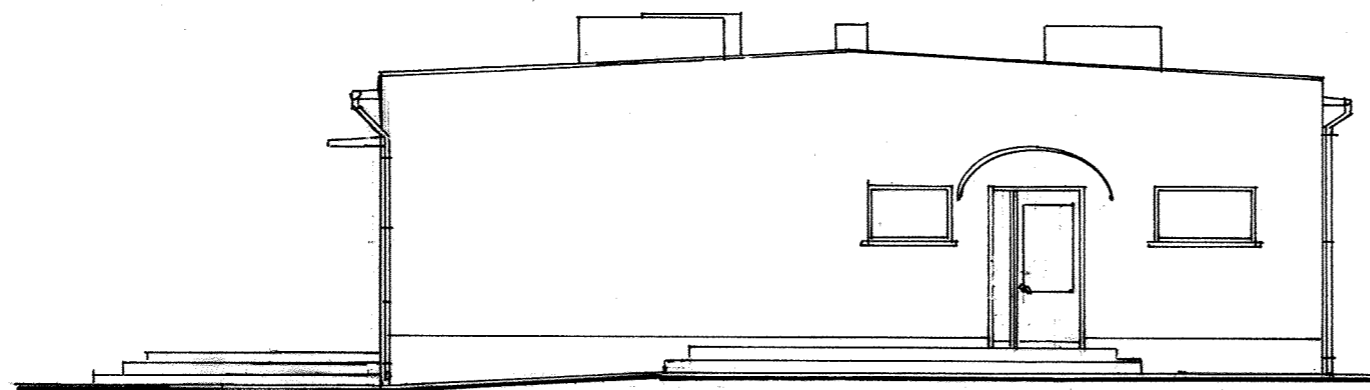

ELEWACJA POŁUDNIOWO-ZACHODNIA 1:100

ELEWACJA PÓŁNOCNO-ZACHODNIA 1:100

Le-mur" BIURO USŁUG PROJEKTOWYCH 65-368 Zielona Góra ul. Żytnia 7 tel./fax (68) 322 33 64, 603 895 410			
Obiekt:	Przedszkole - przebudowa	Projektant:	inż. Ewa Bosy
Adres:	Czerwieńsk, ul. Kwiatowa 8a, dz. nr 218/4	Asystent projektanta:	inż. arch. Bożena Leple
Elewacje		upr. nr 7/83/Zg	upr. nr 7/83/Zg
Stadium	Projekt budowlany	Skala: 1:100	Nr rys.
Branża	Architektura + konstrukcja	Data: 06.2011	7